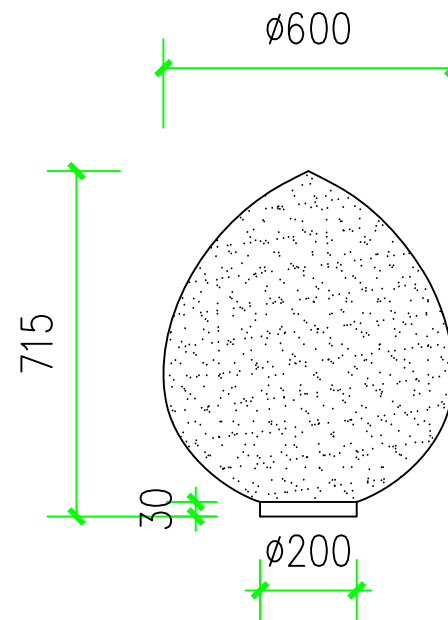

大号灯罩：壁厚4.0mm

小号灯罩：壁厚3.0mm

技术说明

1、灯罩材质为一次成型滚塑PO圆球灯罩。；

2、表面颜色（乳白）。；

比例	1:1	视角		名称			
单位	mm	三		荔枝灯罩			
版次	A4	适用型号					
材质	PO			设计	审核	核准	
日期	2022.01.07	共 张	第 张	WD/A			