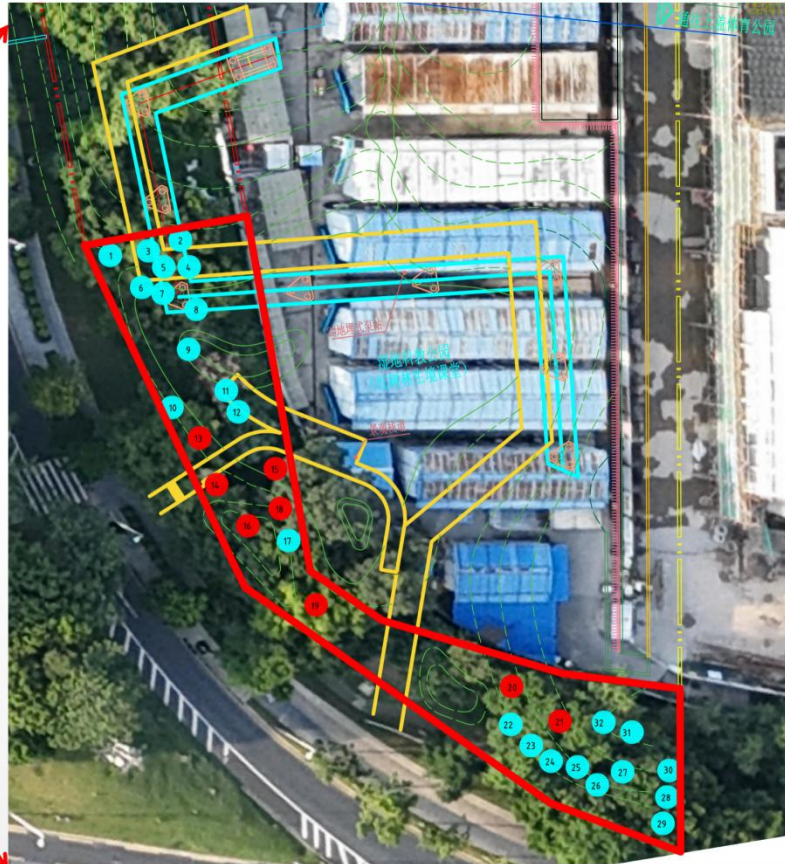

深圳红树林湿地博物馆项目

项目位置示意图

工程范围树木迁移32株
永久占用城市绿地1375.4m²

- 大树
- 其他树木
- 红线范围

项目位置示意图：福田区沙头街道红树林路与滨海大道交汇处