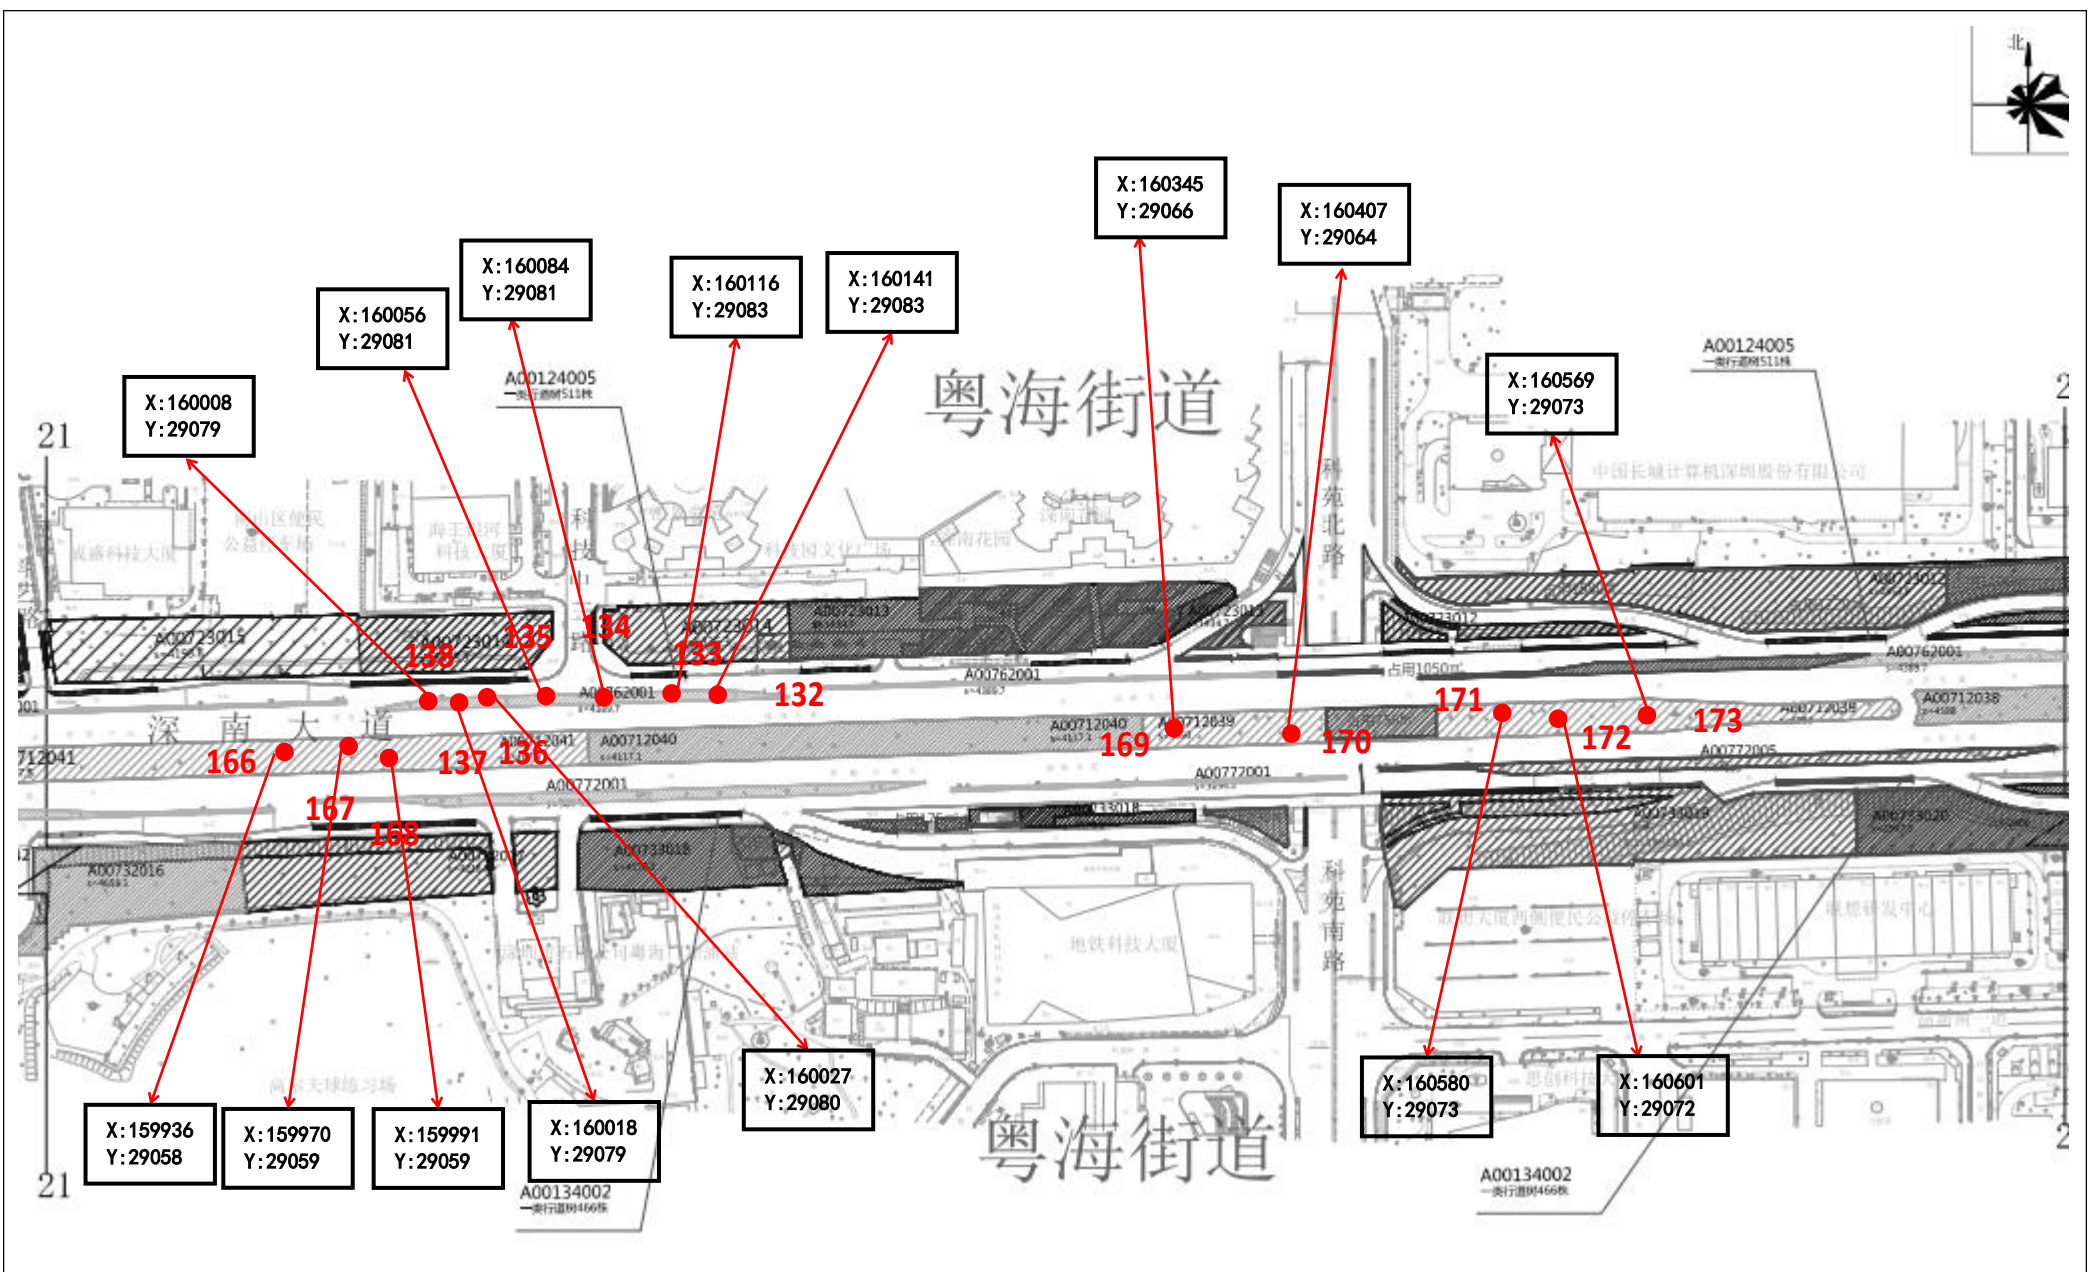

X:160008
Y:29079

X:160056
Y:29081

X:160084
Y:29081

X:160116
Y:29083

X:160141
Y:29083

X:160345
Y:29066

X:160407
Y:29064

X:160569
Y:29073

166

167

168

137

136

X:160027
Y:29080

169

170

171

172

173

X:159936
Y:29058

X:159970
Y:29059

X:159991
Y:29059

X:160018
Y:29079

X:160580
Y:29073

X:160601
Y:29072